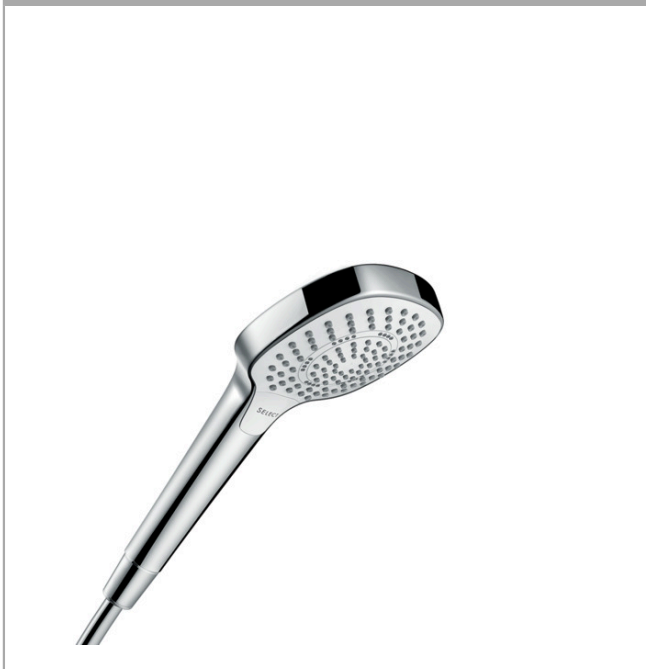

Croma Select E handdouche 110 multi

Oppervlakte finish: **wit/chroom** Artikelnummer: **26810400**

Beschrijving

- diameter douchekop 110 mm
- SoftRain, IntenseRain, Massagestraal
- handige straalkeuze via Select-knop
- maximale doorstroomhoeveelheid bij 3 bar: 16 l/min
- lood- en nikkelvrije doorvoer, geschikt bij allergie
- afspoelbare zeefafzichting
- Kiwa K6053_Showers EN1112

Artikeldetails

Vrijblijvende advies
verkoopprijs excl. BTW 69,50 €

Vrijblijvende advies
verkoopprijs incl. BTW 84,10 €

Technologie

Productfoto