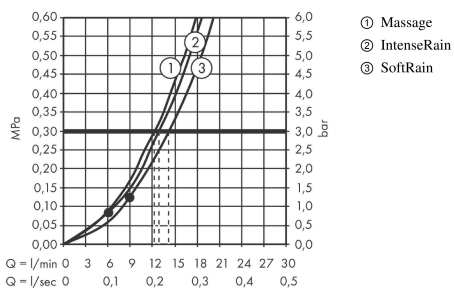

Croma Select E handdouche 110 multi

Oppervlakte finish: **wit/chroom** Artikelnummer: **26810400**

Beschrijving

- diameter douchekop 110 mm
- SoftRain, IntenseRain, Massagestraal
- handige straalkeuze via Select-knop
- maximale doorstroomhoeveelheid bij 3 bar: 16 l/min
- lood- en nikkelvrije doorvoer, geschikt bij allergie
- afspoelbare zeefafzichting
- Kiwa K6053_Showers EN1112

Artikeldetails

Vrijblijvende advies
verkoopprijs excl. BTW 69,50 €

Vrijblijvende advies
verkoopprijs incl. BTW 84,10 €

Technologie

Productfoto

Maattekening

Doorstroomdiagram

De verbruikswaarden werden in overeenstemming met de praktijk met de bijbehorende armaturen (thermostaat/mengkraan/inbouwventiel) gemeten.