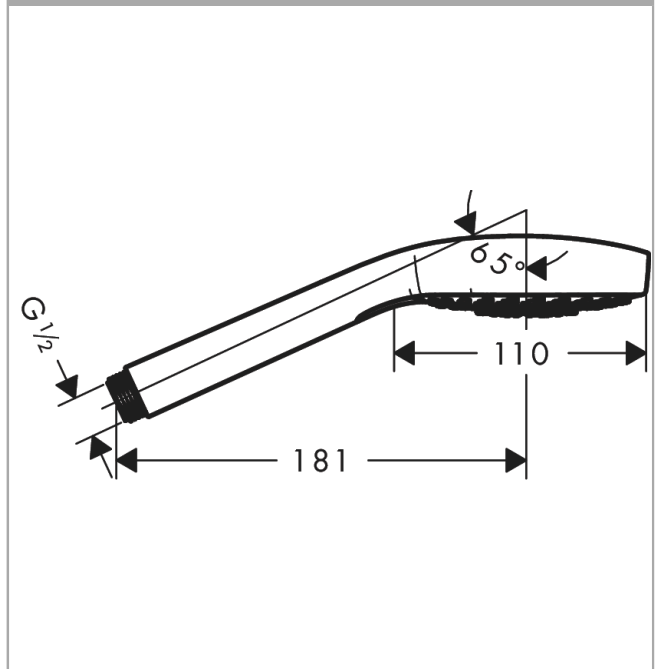

Croma Select E handdouche 110 multi

Oppervlakte finish: **wit/chroom** Artikelnummer: **26810400**

Beschrijving

- diameter douchekop 110 mm
- SoftRain, IntenseRain, Massagestraal
- handige straalkeuze via Select-knop
- maximale doorstroomhoeveelheid bij 3 bar: 16 l/min
- lood- en nikkelvrije doorvoer, geschikt bij allergie
- afspoelbare zeefafzichting
- Kiwa K6053_Showers EN1112

Artikeldetails

Vrijblijvende advies
verkoopprijs excl. BTW 69,50 €

Vrijblijvende advies
verkoopprijs incl. BTW 84,10 €

Technologie

Productfoto

Maattekening

Doorstroomdiagram

De verbruikswaarden werden in overeenstemming met de praktijk met de bijbehorende armaturen (thermostaat/mengkraan/inbouwventiel) gemeten.

Croma Select E
handdouche 110 multi
Oppervlakte finish: **wit/chroom** Artikelnummer: **26810400**

Explosietekening

Bouwjaar: >11/14

Croma Select E
handdouche 110 multi
Oppervlakte finish: **wit/chroom** Artikelnummer: **26810400**